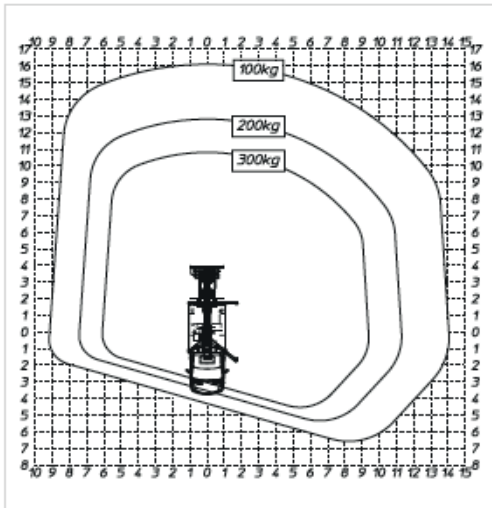

Multitel MJE 230 ex

Max. Arbeitshöhe 23,00 m	Zulässiges Gesamtgew. 3,5t
Max. Korbabmessung 1,40x0,7x1,10m	Schwenkbereich 450°
Korbdrehung 90° + 90°	Stabilisierung EX
Korblast 300kg	Max. Plattformhöhe 21,00m