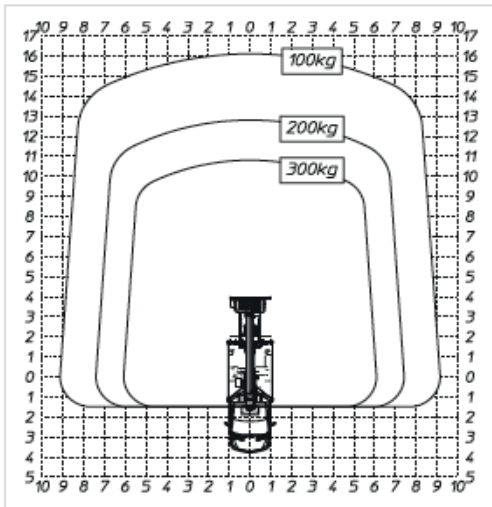

Multitel MJE 230 ex

Max. Arbeitshöhe 23,00 m	Zulässiges Gesamtgew. 3,5t
Max. Korbabmessung 1,40x0,7x1,10m	Schwenkbereich 450°
Korbdrehung 90° + 90°	Stabilisierung EX
Korblast 300kg	Max. Plattformhöhe 21,00m