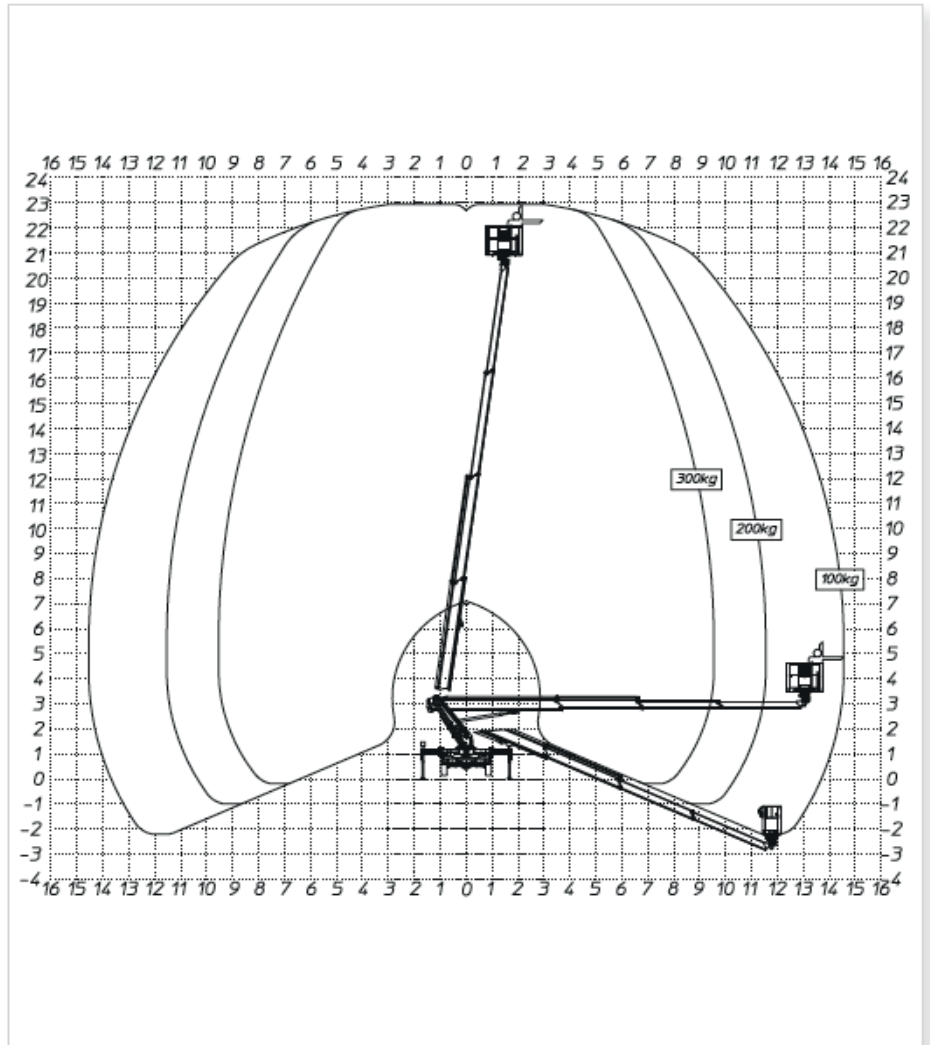

Multitel MJE 230 ex

Max. Arbeitshöhe 23,00 m	Zulässiges Gesamtgew. 3,5t
Max. Korbabmessung 1,40x0,7x1,10m	Schwenkbereich 450°
Korbdrehung 90° + 90°	Stabilisierung EX
Korblast 300kg	Max. Plattformhöhe 21,00m