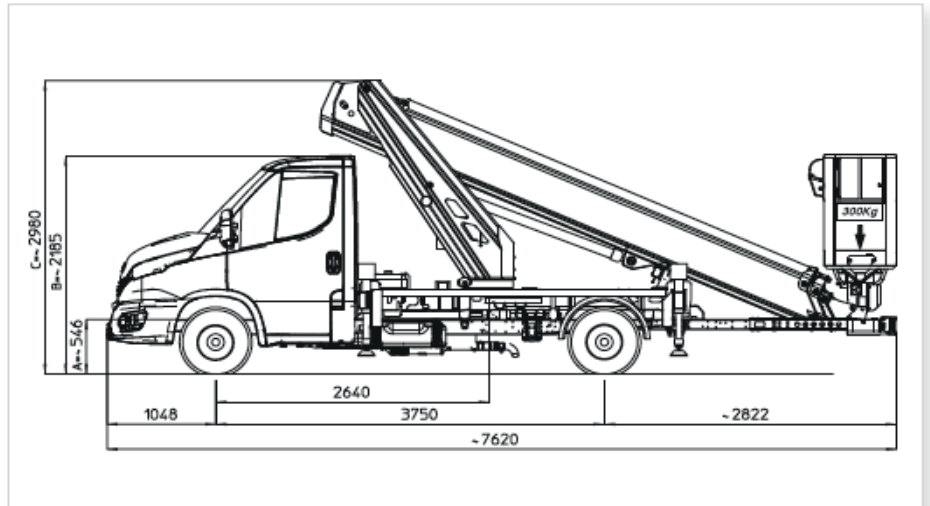

Multitel MJE 230 ex

Max. Arbeitshöhe 23,00 m	Zulässiges Gesamtgew. 3,5t
Max. Korbabmessung 1,40x0,7x1,10m	Schwenkbereich 450°
Korbdrehung 90° + 90°	Stabilisierung EX
Korblast 300kg	Max. Plattformhöhe 21,00m