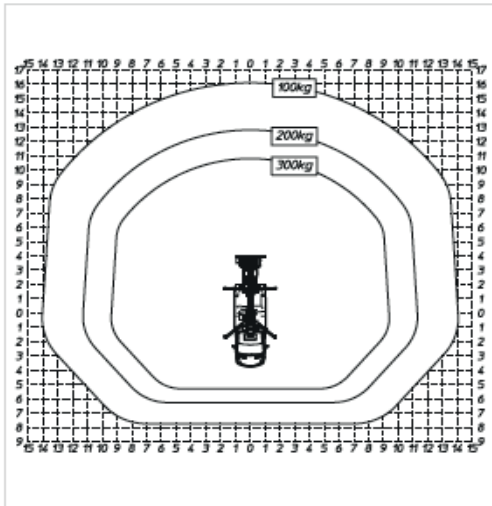

Multitel MJE 230 ex

Max. Arbeitshöhe 23,00 m	Zulässiges Gesamtgew. 3,5t
Max. Korbabmessung 1,40x0,7x1,10m	Schwenkbereich 450°
Korbdrehung 90° + 90°	Stabilisierung EX
Korblast 300kg	Max. Plattformhöhe 21,00m