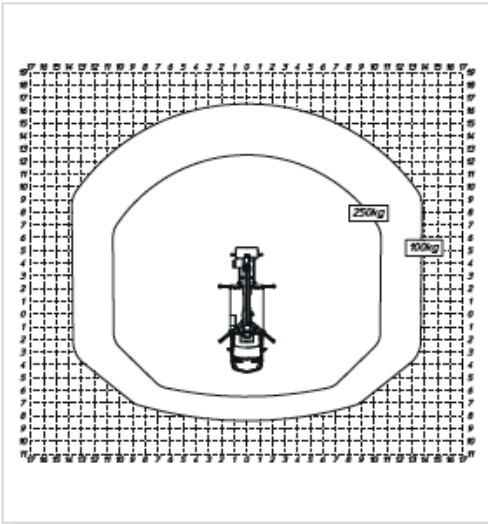

Multitel MJE 250

Max. Arbeitshöhe 24,70 m	Zulässiges Gesamtgew. 3,5t
Max. Korbabmessung 1,40x0,7x1,10m	Schwenkbereich 450°
Korbdrehung 120° + 120°	Stabilisierung EX
Korblast 250kg	Max. Plattformhöhe 22,70m