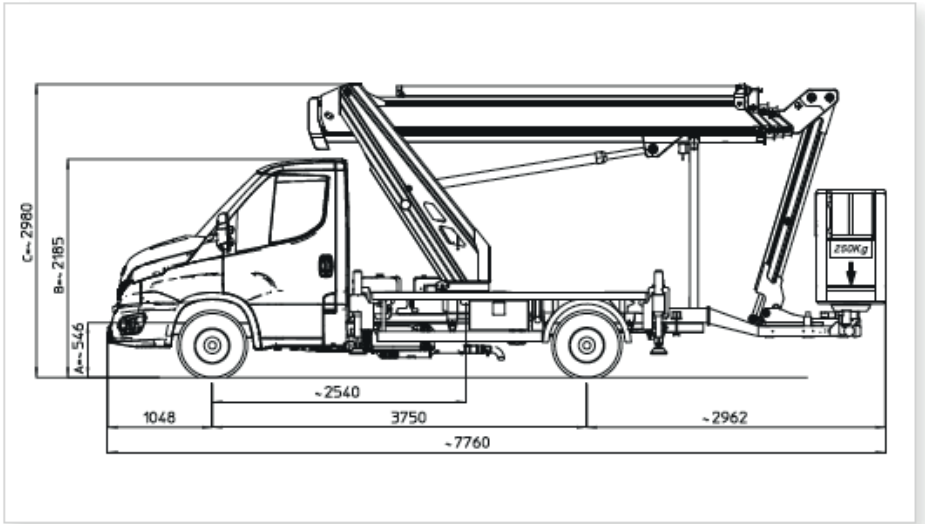

Multitel MJE 250

Max. Arbeitshöhe 24,70 m	Zulässiges Gesamtgew. 3,5t
Max. Korbabmessung 1,40x0,7x1,10m	Schwenkbereich 450°
Korbdrehung 120° + 120°	Stabilisierung EX
Korblast 250kg	Max. Plattformhöhe 22,70m