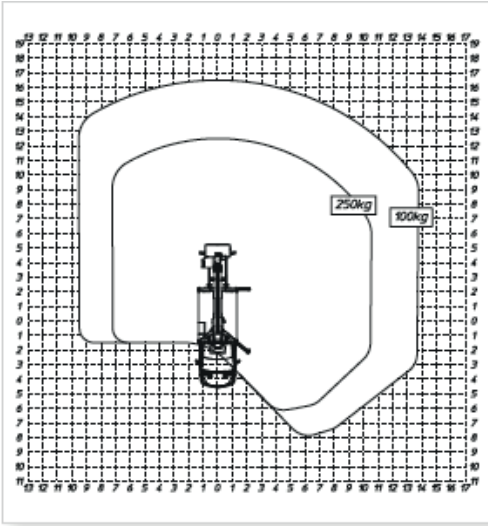

Multitel MJE 250

Max. Arbeitshöhe 24,70 m	Zulässiges Gesamtgew. 3,5t
Max. Korbabmessung 1,40x0,7x1,10m	Schwenkbereich 450°
Korbdrehung 120° + 120°	Stabilisierung EX
Korblast 250kg	Max. Plattformhöhe 22,70m