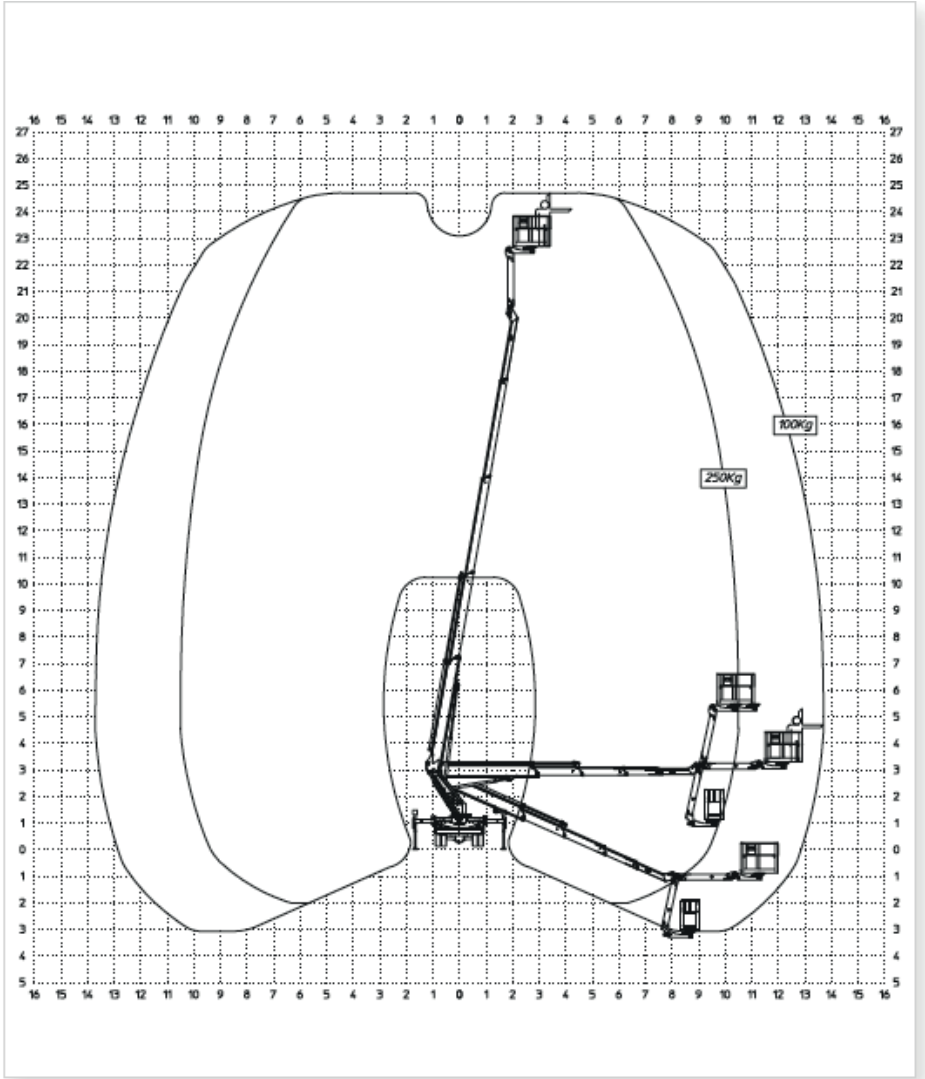

Multitel MJE 250

Max. Arbeitshöhe 24,70 m	Zulässiges Gesamtgew. 3,5t
Max. Korbabmessung 1,40x0,7x1,10m	Schwenkbereich 450°
Korbdrehung 120° + 120°	Stabilisierung EX
Korblast 250kg	Max. Plattformhöhe 22,70m