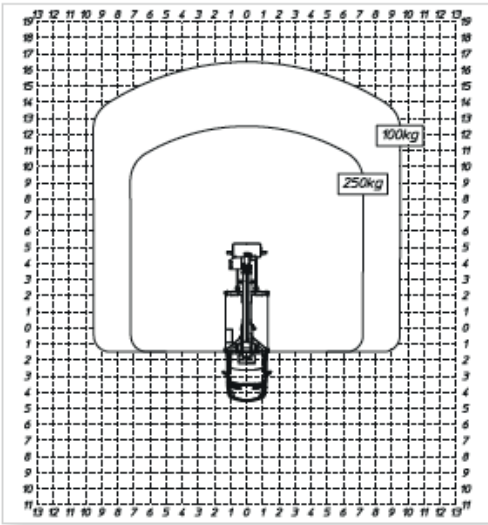

Multitel MJE 250

Max. Arbeitshöhe 24,70 m	Zulässiges Gesamtgew. 3,5t
Max. Korbabmessung 1,40x0,7x1,10m	Schwenkbereich 450°
Korbdrehung 120° + 120°	Stabilisierung EX
Korblast 250kg	Max. Plattformhöhe 22,70m